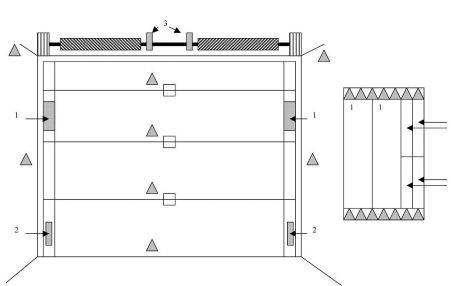

# LABEL-NO Etichette di avvertimento

Immagini:

LABEL-GB etc Application on doors

## Descrizione:

- Sottocategoria : Etichette
- Industriale/Residenziale : Entrambi
- Imballaggio completo : 25
- Unità : Unità (1)
- Peso / Unità : 0,01kg
- Lunghezza : A4
- Famiglia prodotti : a 022
- Descrizione commerciale : norwegian
- Descrizione tecnica : Sheet of safety/warning labels to put on the door. Contains of 2 torsion spring warnings, 2 bottom bracket warnings, 2 general door use warnings, 16 warning triangles. Complete with instructions on the backside.