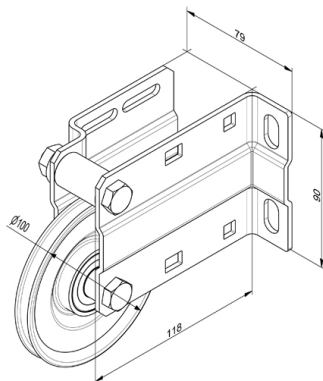

DS554VL-L Assemblaggio puleggia

Immagini:

DS554VL

Descrizione:

- | | |
|----------------------------|---|
| - Sottocategoria | : 02. DS/IND |
| - Industriale/Residenziale | : IND |
| - Imballaggio completo | : 15 |
| - Unità | : Set (1) |
| - Peso / Unità | : 0,9kg |
| - Materiale | : Acciaio zincato |
| - Altezza | : 90mm |
| - Lunghezza | : 118mm |
| - Larghezza | : 79mm |
| - Famiglia prodotti | : 12 Cable pulleys |
| - Sinistra / Destra | : Sinistra |
| - Diametro max. cavo | : 5mm |
| - Peso max. porta | : 200kg |
| - Prestazioni max. | : dim. max porta 3,30x3,30m (LxH). |
| - Diametro esterno | : 100mm |
| - Descrizione tecnica | : La puleggia verrà consegnata come articolo pre assemblato. Serve per guidare la fune in casi di sollevamento totalmente verticale |