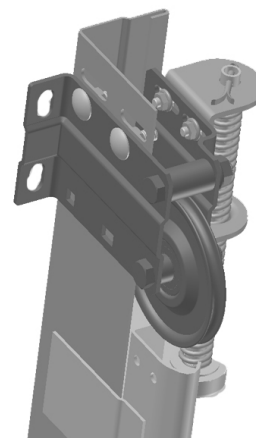

DS554VL-L Assemblaggio puleggia

Immagini:

DS554VL

Descrizione:

- | | |
|----------------------------|---|
| - Sottocategoria | : 02. DS/IND |
| - Industriale/Residenziale | : IND |
| - Imballaggio completo | : 15 |
| - Unità | : Set (1) |
| - Peso / Unità | : 0,9kg |
| - Materiale | : Acciaio zincato |
| - Altezza | : 90mm |
| - Lunghezza | : 118mm |
| - Larghezza | : 79mm |
| - Famiglia prodotti | : 12 Cable pulleys |
| - Sinistra / Destra | : Sinistra |
| - Diametro max. cavo | : 5mm |
| - Peso max. porta | : 200kg |
| - Prestazioni max. | : dim. max porta 3,30x3,30m (LxH). |
| - Diametro esterno | : 100mm |
| - Descrizione tecnica | : La puleggia verrà consegnata come articolo pre assemblato. Serve per guidare la fune in casi di sollevamento totalmente verticale |