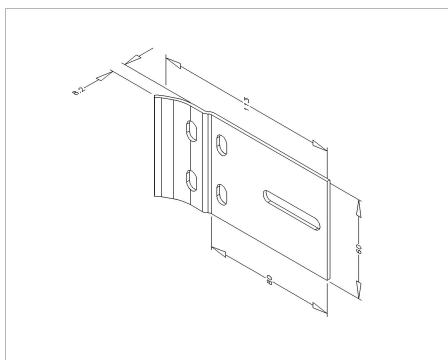

870KORT Giunto binario

Immagini:

Descrizione:

- Sottocategoria	: 02. Acciaio
- Industriale/Residenziale	: Entrambi
- Imballaggio completo	: 125
- Unità	: Unità (1)
- Peso / Unità	: 0,13kg
- Materiale	: Acciaio zincato
- Lunghezza	: 113mm
- Larghezza	: 60mm
- Spessore	: 2mm
- Famiglia prodotti	: a 036
- Larghezza guida	: 2"