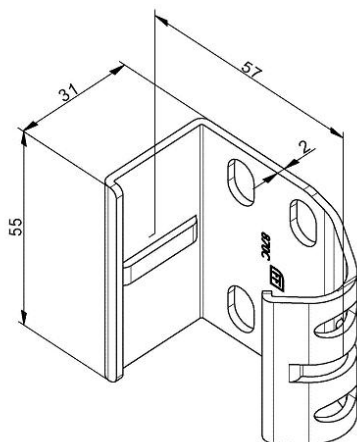

870C Manicotto

Immagini:

Descrizione:

- Sottocategoria	: 02. Acciaio
- Industriale/Residenziale	: Entrambi
- Imballaggio completo	: 100
- Unità	: Unità (1)
- Peso / Unità	: 0,08kg
- Materiale	: Acciaio zincato
- Lunghezza	: 57mm
- Larghezza	: 55mm
- Spessore	: 2mm
- Famiglia prodotti	: a 031
- Larghezza guida	: 2"
- Marcatura	: 870C FF
- Descrizione tecnica	: Fissandola alla guida verticale si ottiene un collegamento ottimo alla curva. Assicurarsi che la guida verticale sia fuori la flangia dell'angolare. Montaggio della guida/curva prolungata è adesso semplice. Posiziona bene e fissa con vite e dado (1006B/1062M).