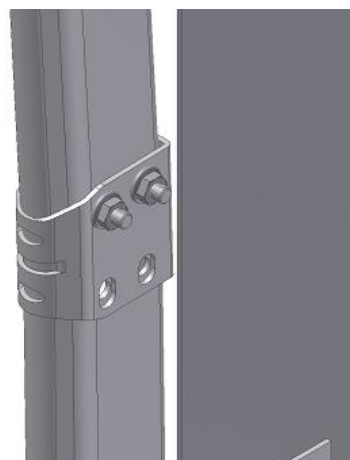

870C Manicotto

Immagini:

Descrizione:

- Sottocategoria	: 02. Acciaio
- Industriale/Residenziale	: Entrambi
- Imballaggio completo	: 100
- Unità	: Unità (1)
- Peso / Unità	: 0,08kg
- Materiale	: Acciaio zincato
- Lunghezza	: 57mm
- Larghezza	: 55mm
- Spessore	: 2mm
- Famiglia prodotti	: a 031
- Larghezza guida	: 2"
- Marcatura	: 870C FF
- Descrizione tecnica	: Fissandola alla guida verticale si ottiene un collegamento ottimo alla curva. Assicurarsi che la guida verticale sia fuori la flangia dell'angolare. Montaggio della guida/curva prolungata è adesso semplice. Posiziona bene e fissa con vite e dado (1006B/1062M).