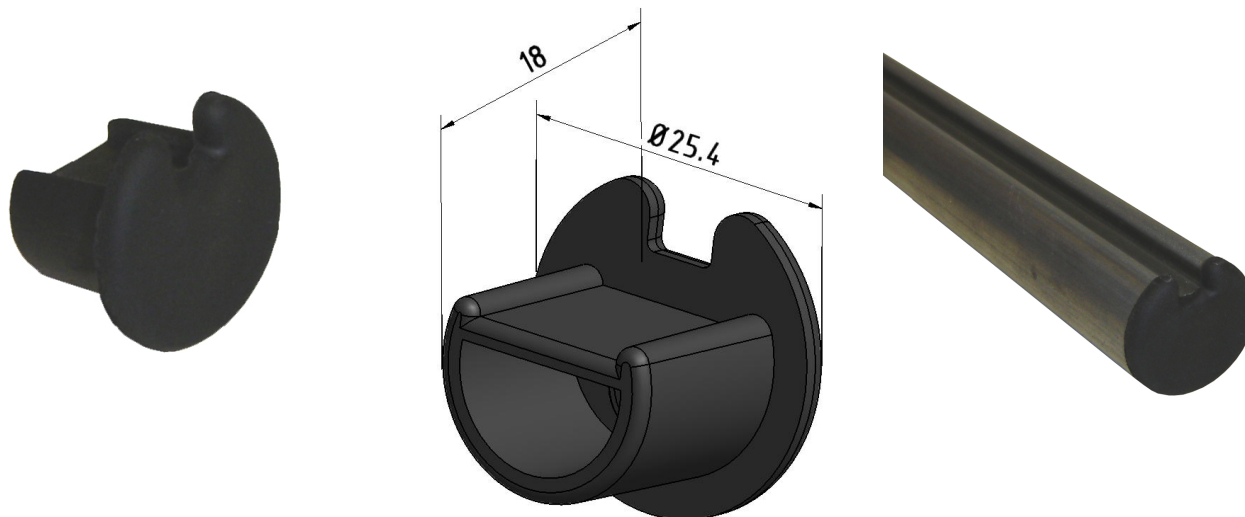

## 702CAP coperchio per albero

Immagini:

Descrizione:

- Sottocategoria	: 02. Tubolari scanalati, 2mm
- Industriale/Residenziale	: RES
- Imballaggio completo	: 250
- Unità	: Unità (1)
- Peso / Unità	: 0,04kg
- Materiale	: Plastica
- Colore	: Nero
- Lunghezza	: 18mm
- Famiglia prodotti	: a 035
- Sede chiavetta	: Si
- Diametro esterno	: 1" (25,4mm)
- Marcatura	: FF
- Descrizione tecnica	: The estatic aspect of the open ends of a hollow tube shaft can be improved with this new, simple product. Black plastic covers to insert in the ends of a 702GBL-shaft. Why not?