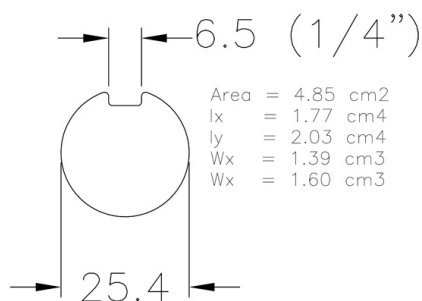

### Descrizione:

- |                            |  |
|----------------------------|--|
| - Sottocategoria           | : 05. Massiccio, zincato                             |
| - Industriale/Residenziale | : IND  |
| - Imballaggio completo     | : 25   |
| - Unità                    | : Unità (1)  |
| - Peso / Unità             | : 13,3kg   |
| - Materiale                | : Acciaio zincato                                    |
| - Lunghezza                | : 3500mm   |
| - Famiglia prodotti        | : a 020  |
| - Sede chiavetta           | : Sì   |
| - Diametro esterno         | : 1" (25,4mm)  |
| - Descrizione tecnica      | : 1/4inch key-way over the full length of the shaft. |