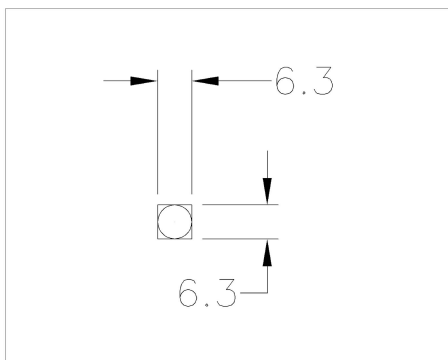

700B-110 Chiavetta quadrata

Immagini:

Descrizione:

- Sottocategoria	: Chiavetta
- Industriale/Residenziale	: Entrambi
- Imballaggio completo	: 500
- Unità	: Unità (1)
- Peso / Unità	: 3,8kg
- Materiale	: Acciaio zincato
- Altezza	: 6,3mm
- Lunghezza	: 110mm
- Larghezza	: 6,3mm
- Famiglia prodotti	: a 008
- Descrizione commerciale	: 110mm, arched