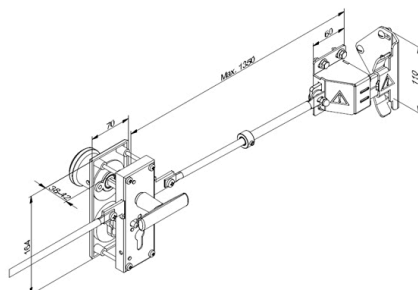

## 650-40BL Serratura cilindro

Immagini:

Descrizione:

- |                            |   |
|----------------------------|---|
| - Sottocategoria           | : 01. Residenziale  |
| - Industriale/Residenziale | : RES   |
| - Imballaggio completo     | : 5   |
| - Unità                    | : Set (1)   |
| - Peso / Unità             | : 3kg   |
| - Materiale                | : Alluminio, acciaio  |
| - Lunghezza                | : 164mm   |
| - Larghezza                | : 70mm  |
| - Spessore                 | : 38mm - 42mm   |
| - Famiglia prodotti        | : a 004   |
| - Foro chiave              | : Sì  |
| - Descrizione commerciale  | : excl. euro cylinder (C80-4228-2)  |
| - Descrizione tecnica      | : Identità, apparenza e design sono importanti sulla parte esterna della porta. Questa serratura in nero è anche disponibile in ALU, cromo, oro e bronzo. Completo con serratura a scatto |