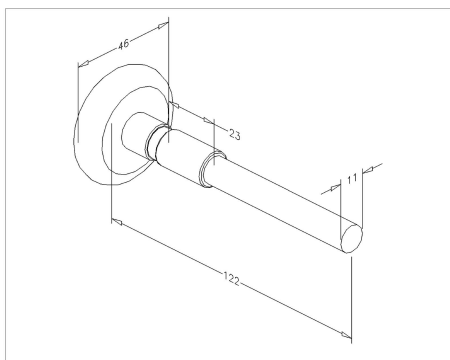

577 Ruota di scorrimento

Immagini:

Descrizione:

- | | |
|----------------------------|---|
| - Sottocategoria | : 01. Rullo |
| - Industriale/Residenziale | : RES |
| - Imballaggio completo | : 150 |
| - Unità | : Unità (1) |
| - Peso / Unità | : 0,15kg |
| - Materiale | : Nylon, acciaio zincato |
| - Colore | : Bianca |
| - Lunghezza | : 122mm |
| - Spessore | : 11mm |
| - Famiglia prodotti | : a 004 |
| - Peso max. porta | : 45kg |
| - Prestazioni max. | : 50 kg |
| - Diametro esterno | : 46mm |
| - Descrizione tecnica | : With a length of 122mm and a special groove to guide the cable, this roller is ideally suitable for garage doors with springs in rear and in all RSC systems. |