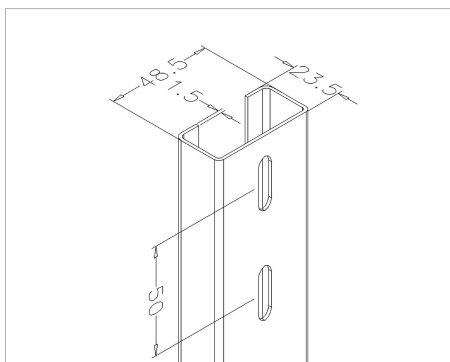

## 48SU2000 Profilo di sospensione

Immagini:

Descrizione:

- Sottocategoria	: 08. Profilo di sospensione
- Industriale/Residenziale	: Entrambi
- Imballaggio completo	: 50
- Unità	: Unità (1)
- Peso / Unità	: 2,54kg
- Materiale	: Acciaio zincato
- Lunghezza	: 2000mm
- Larghezza	: 48,5mm
- Spessore	: 1,5mm
- Famiglia prodotti	: a 086
- Descrizione tecnica	: Provided each 50mm with slotted holes 8.5x25mm at wide flange. On one small flange slotted holes 8.5x25mm are located each 300mm. 48SU can slide into 50SU to enable freely adjustment of length. Coupling strip 1025-200 for quick construction.