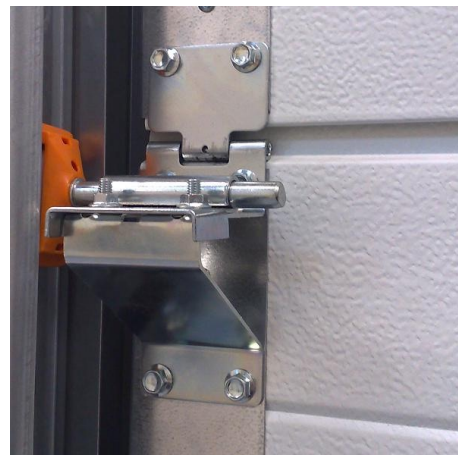

424RZN10R Cerniera laterale

Immagini:

Descrizione:

- | | |
|----------------------------|---|
| - Sottocategoria | : 05. Laterale, Metecno etc. |
| - Industriale/Residenziale | : RES |
| - Imballaggio completo | : 50 |
| - Unità | : Unità (1) |
| - Peso / Unità | : 0,25kg |
| - Materiale | : Acciaio zincato |
| - Larghezza | : 60mm |
| - Spessore | : 2mm |
| - Famiglia prodotti | : a 058§ |
| - Marchio pannello | : Metecno / Tecsedo / Marcegaglia / Italpanelli |
| - Marcatura | : 424RZN10R |
| - Descrizione commerciale | : base, W = 60mm |