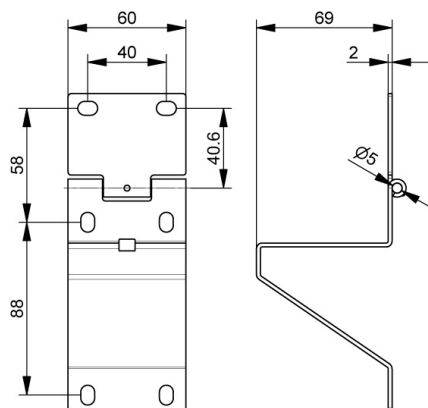

424RZN10R Cerniera laterale

Immagini:

Descrizione:

- | | |
|----------------------------|---|
| - Sottocategoria | : 05. Laterale, Metecno etc. |
| - Industriale/Residenziale | : RES |
| - Imballaggio completo | : 50 |
| - Unità | : Unità (1) |
| - Peso / Unità | : 0,25kg |
| - Materiale | : Acciaio zincato |
| - Larghezza | : 60mm |
| - Spessore | : 2mm |
| - Famiglia prodotti | : a 058§ |
| - Marchio pannello | : Metecno / Tecsedo / Marcegaglia / Italpanelli |
| - Marcatura | : 424RZN10R |
| - Descrizione commerciale | : base, W = 60mm |