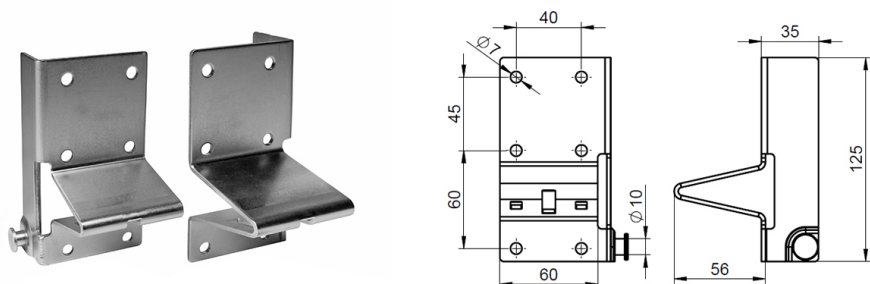

421ARK Piastra di base

Immagini:

Descrizione:

- | | |
|----------------------------|--|
| - Sottocategoria | : 01. Regolabile |
| - Industriale/Residenziale | : RES |
| - Unità | : Coppia (2) |
| - Peso / Unità | : 0.628kg |
| - Materiale | : Acciaio zincato |
| - Altezza | : 125mm |
| - Larghezza | : 70,5mm |
| - Spessore | : 2,5mm |
| - Famiglia prodotti | : 01 Bottom brackets |
| - Regolabile | : Si |
| - Unità interassiale | : 40mm |
| - Diametro max. cavo | : 4mm |
| - Peso max. porta | : 300kg |
| - Descrizione commerciale | : galvanized |
| - Descrizione tecnica | : Piastra inferiore con rullo regolabile da 11 mm. Questa staffa rende possibili regolazioni in loco per garantire la posizione perfetta per il rullo inferiore. |