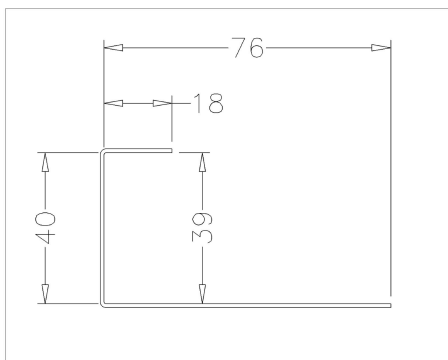

40E488 Cartella laterale

Immagini:

Descrizione:

- Sottocategoria	: 13. Singolo, industriali
- Industriale/Residenziale	: Entrambi
- Imballaggio completo	: 250
- Unità	: Unità (1)
- Peso / Unità	: 0,5kg
- Materiale	: Acciaio zincato
- Lunghezza	: 488mm
- Larghezza	: 76mm
- Spessore	: 1mm
- Famiglia prodotti	: a 107
- Protezione per le dita	: No
- Zincato	: Si
- Spessore pannello	: 40mm
- Descrizione tecnica	: Forato per le cerniere laterali. Universale dx e sx. Lunghezza pannello è meno 10mm. Su richiesta disponibili anche non forato e altre misure.