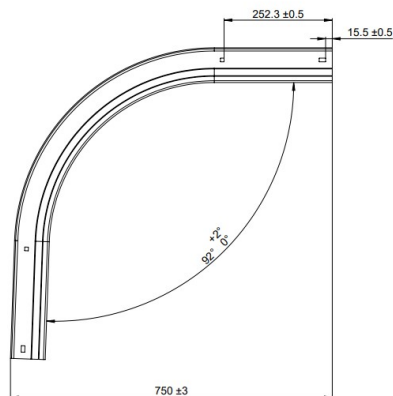

3G380A0 Curve

Immagini:

Descrizione:

- | | |
|----------------------------|---|
| - Sottocategoria | : 07. Diversi |
| - Industriale/Residenziale | : IND |
| - Unità | : Unità (1) |
| - Materiale | : Acciaio zincato |
| - Altezza | : 39mm |
| - Famiglia prodotti | : a 001 |
| - Larghezza guida | : 3" |
| - Descrizione commerciale | : Replaces the 13236 curve |
| - Descrizione tecnica | : Symmetrical and short curve with improved quality. The new shape has a better roller surface and has more room for movement of the roller. Bolted connection can be applied if desired. |