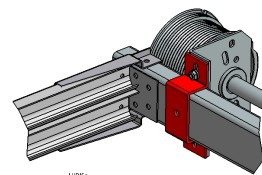

35U40 Staffa montaggio profilato 80x40

Immagini:

Descrizione:

- Sottocategoria	: 02. Diversi
- Industriale/Residenziale	: IND
- Imballaggio completo	: 50
- Unità	: Unità (1)
- Peso / Unità	: 0,33kg
- Materiale	: Acciaio zincato
- Altezza	: 38mm
- Lunghezza	: 163mm
- Larghezza	: 50mm
- Spessore	: 4mm
- Famiglia prodotti	: a 019
- Descrizione tecnica	: Staffa per il fissaggio del tubo (2x 120K) alla piastra triangolare per le piastre d'appoggio. Fa parte del sistema "springs on beam" o Molle appoggiate sul tubo in acciaio.