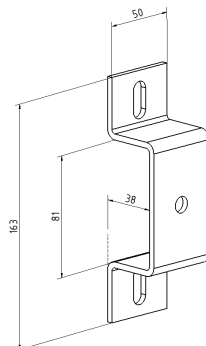

35U40 Staffa montaggio profilato 80x40

Immagini:

Descrizione:

- Sottocategoria	: 02. Diversi
- Industriale/Residenziale	: IND
- Imballaggio completo	: 50
- Unità	: Unità (1)
- Peso / Unità	: 0,33kg
- Materiale	: Acciaio zincato
- Altezza	: 38mm
- Lunghezza	: 163mm
- Larghezza	: 50mm
- Spessore	: 4mm
- Famiglia prodotti	: a 019
- Descrizione tecnica	: Staffa per il fissaggio del tubo (2x 120K) alla piastra triangolare per le piastre d'appoggio. Fa parte del sistema "springs on beam" o Molle appoggiate sul tubo in acciaio.