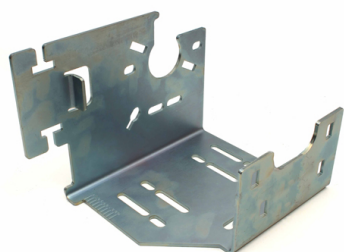

3152FL Piastra laterale

Immagini:

Descrizione:

- Sottocategoria	: 01. Laterale
- Industriale/Residenziale	: IND
- Imballaggio completo	: 6
- Unità	: Unità (1)
- Peso / Unità	: 3,127kg
- Materiale	: Acciaio zincato
- Altezza	: 280,5mm
- Lunghezza	: 209mm
- Larghezza	: 210mm
- Spessore	: 4mm
- Famiglia prodotti	: a 005
- Zincato	: Si
- Unità interassiale	: 152mm
- Diametro interno	: 51mm
- Sinistra / Destra	: Sinistra
- Descrizione commerciale	: Installazione facile!
- Descrizione tecnica	: Piastre per una costruzione molle all'esterno>montaggio interno. Asole a passo per la catena a mano, con staffa motoriduttore universale 300PB all'esterno. Montaggio all'interno del paracadute molla oppure staffa 300SB