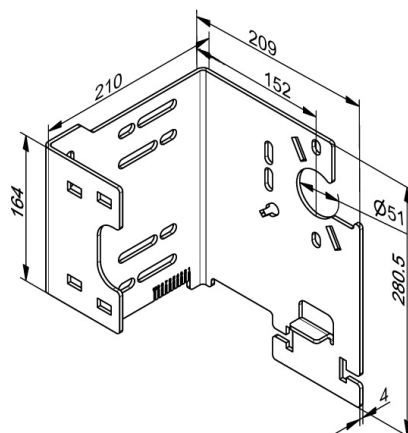

3152FL Piastra laterale

Immagini:

Descrizione:

- Sottocategoria	: 01. Laterale
- Industriale/Residenziale	: IND
- Imballaggio completo	: 6
- Unità	: Unità (1)
- Peso / Unità	: 3,127kg
- Materiale	: Acciaio zincato
- Altezza	: 280,5mm
- Lunghezza	: 209mm
- Larghezza	: 210mm
- Spessore	: 4mm
- Famiglia prodotti	: a 005
- Zincato	: Si
- Unità interassiale	: 152mm
- Diametro interno	: 51mm
- Sinistra / Destra	: Sinistra
- Descrizione commerciale	: Installazione facile!
- Descrizione tecnica	: Piastre per una costruzione molle all'esterno>montaggio interno. Asole a passo per la catena a mano, con staffa motoriduttore universale 300PB all'esterno. Montaggio all'interno del paracadute molla oppure staffa 300SB