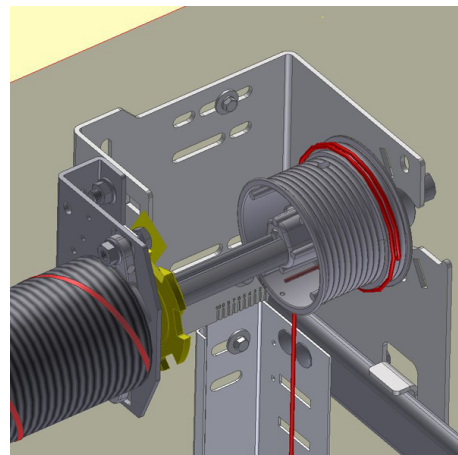

3152FL Piastra laterale

Immagini:

Descrizione:

- Sottocategoria	: 01. Laterale
- Industriale/Residenziale	: IND
- Imballaggio completo	: 6
- Unità	: Unità (1)
- Peso / Unità	: 3,127kg
- Materiale	: Acciaio zincato
- Altezza	: 280,5mm
- Lunghezza	: 209mm
- Larghezza	: 210mm
- Spessore	: 4mm
- Famiglia prodotti	: a 005
- Zincato	: Si
- Unità interassiale	: 152mm
- Diametro interno	: 51mm
- Sinistra / Destra	: Sinistra
- Descrizione commerciale	: Installazione facile!
- Descrizione tecnica	: Piastre per una costruzione molle all'esterno>montaggio interno. Asole a passo per la catena a mano, con staffa motoriduttore universale 300PB all'esterno. Montaggio all'interno del paracadute molla oppure staffa 300SB