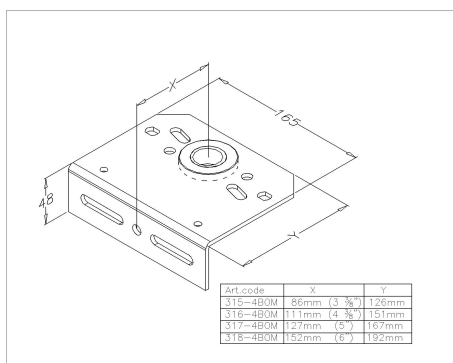

315-4BOM Piastra sospensione con cuscinetto

Immagini:

Descrizione:

- Sottocategoria : 04. Piastre
- Industriale/Residenziale : IND
- Imballaggio completo : 20
- Unità : Unità (1)
- Peso / Unità : 0,81kg
- Materiale : Acciaio zincato
- Altezza : 165mm
- Larghezza : 48mm
- Spessore : 4mm
- Famiglia prodotti : a 028
- Zincato : Si
- Unità interassiale : 86mm
- Descrizione tecnica : Piastra d'appoggio zincata, 4,0mm compr. cuscinetto da 1", interasse rovesciata 3 3/8" - 86mm