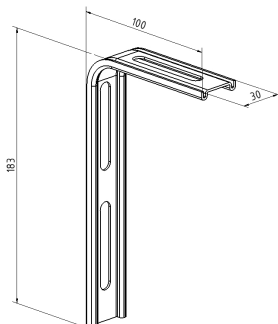

## 3021 Squadra angolare

Immagini:

Descrizione:

- Sottocategoria	: 01. Squadra
- Industriale/Residenziale	: RES
- Imballaggio completo	: 200
- Unità	: Unità (1)
- Peso / Unità	: 0,1kg
- Materiale	: Acciaio zincato
- Altezza	: 30mm
- Lunghezza	: 183mm
- Larghezza	: 100mm
- Spessore	: 1,5mm
- Famiglia prodotti	: a 002
- Descrizione commerciale	: 180mm x 96mm. B = 30mm
- Descrizione tecnica	: Easy suspension of horizontal tracks of residential doors. Provided with a re-inforced edge and slotted holes for the assembly. Combine with 3022(D)(S) consoles.