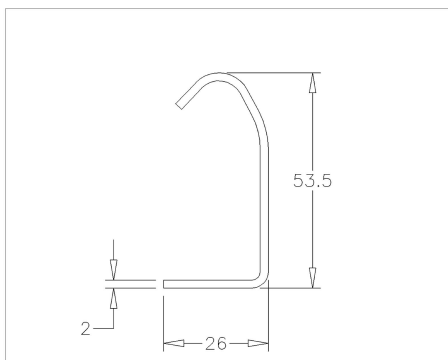

2V5500 Binario di scorrimento verticale

Immagini:

Descrizione:

- | | |
|----------------------------|---|
| - Sottocategoria | : 05. Guide 2,0mm |
| - Industriale/Residenziale | : IND |
| - Imballaggio completo | : 50 |
| - Unità | : Unità (1) |
| - Peso / Unità | : 8,2kg |
| - Materiale | : Acciaio zincato |
| - Lunghezza | : 5500mm |
| - Larghezza | : 53,5mm |
| - Spessore | : 2mm |
| - Famiglia prodotti | : a 065 |
| - Descrizione tecnica | : Both ends are provided with 2 round holes of 7mm diameter.
Other lengths available on request. |