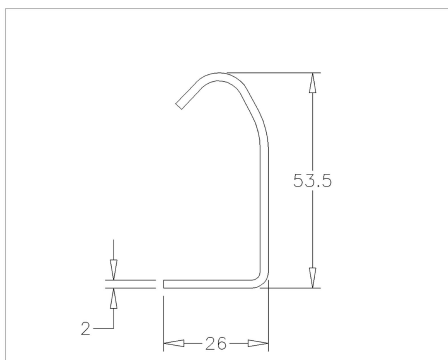

## 2V3500 Binario di scorrimento verticale

### Descrizione:

- |                            |                                                                                                     |
|----------------------------|-----------------------------------------------------------------------------------------------------|
| - Sottocategoria           | : 05. Guide 2,0mm                                                                                   |
| - Industriale/Residenziale | : IND                                                                                               |
| - Imballaggio completo     | : 50                                                                                                |
| - Unità                    | : Unità (1)                                                                                         |
| - Peso / Unità             | : 5,25kg                                                                                            |
| - Materiale                | : Acciaio zincato                                                                                   |
| - Lunghezza                | : 3500mm                                                                                            |
| - Larghezza                | : 53,5mm                                                                                            |
| - Spessore                 | : 2mm                                                                                               |
| - Famiglia prodotti        | : a 059                                                                                             |
| - Descrizione tecnica      | : Both ends are provided with 2 round holes of 7mm diameter.<br>Other lengths available on request. |