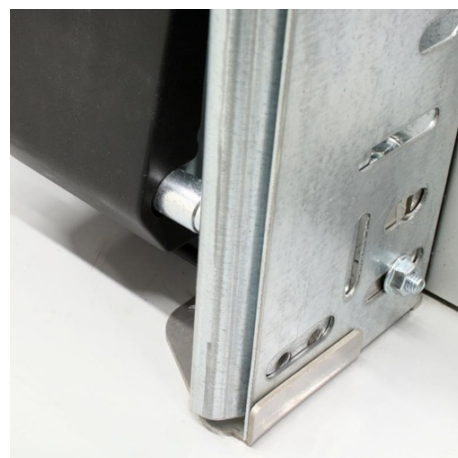

2605SZL Piastra di base

Immagini:

Descrizione:

- Sottocategoria	: 02. Scassinatore
- Industriale/Residenziale	: Entrambi
- Imballaggio completo	: 100
- Unità	: Unità (1)
- Peso / Unità	: 0,1kg
- Materiale	: Acciaio zincato
- Altezza	: 57mm
- Lunghezza	: 93mm
- Larghezza	: 61mm
- Spessore	: 2mm
- Famiglia prodotti	: a 015
- Sinistra / Destra	: Sinistra
- Marcatura	: 2605SZL FF
- Descrizione tecnica	: Rinforza la costruzione della porta sulla parte inferiore, rendendo la vita dei ladri molto difficile. Insieme alla curvatura chiusa della guida del sistema RSC e 215 curva superiore questo è totalmente integrato e totalmente anti ladro. Viene fornito senza materiale di fissaggio (ordinare a parte)