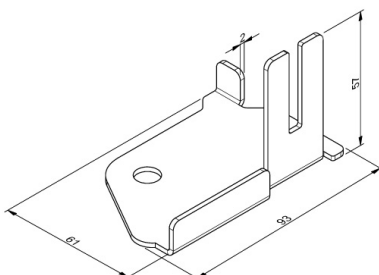

2605SZL Piastra di base

Immagini:

Descrizione:

- Sottocategoria	: 02. Scassinatore
- Industriale/Residenziale	: Entrambi
- Imballaggio completo	: 100
- Unità	: Unità (1)
- Peso / Unità	: 0,1kg
- Materiale	: Acciaio zincato
- Altezza	: 57mm
- Lunghezza	: 93mm
- Larghezza	: 61mm
- Spessore	: 2mm
- Famiglia prodotti	: a 015
- Sinistra / Destra	: Sinistra
- Marcatura	: 2605SZL FF
- Descrizione tecnica	: Rinforza la costruzione della porta sulla parte inferiore, rendendo la vita dei ladri molto difficile. Insieme alla curvatura chiusa della guida del sistema RSC e 215 curva superiore questo è totalmente integrato e totalmente anti ladro. Viene fornito senza materiale di fissaggio (ordinare a parte)