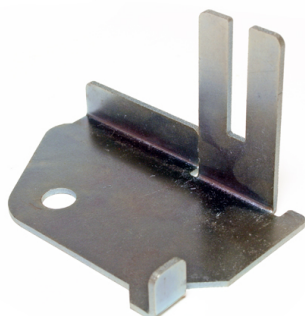

2605SZL Piastra di base

Immagini:

Descrizione:

- Sottocategoria	: 02. Scassinatore
- Industriale/Residenziale	: Entrambi
- Imballaggio completo	: 100
- Unità	: Unità (1)
- Peso / Unità	: 0,1kg
- Materiale	: Acciaio zincato
- Altezza	: 57mm
- Lunghezza	: 93mm
- Larghezza	: 61mm
- Spessore	: 2mm
- Famiglia prodotti	: a 015
- Sinistra / Destra	: Sinistra
- Marcatura	: 2605SZL FF
- Descrizione tecnica	: Rinforza la costruzione della porta sulla parte inferiore, rendendo la vita dei ladri molto difficile. Insieme alla curvatura chiusa della guida del sistema RSC e 215 curva superiore questo è totalmente integrato e totalmente anti ladro. Viene fornito senza materiale di fissaggio (ordinare a parte)