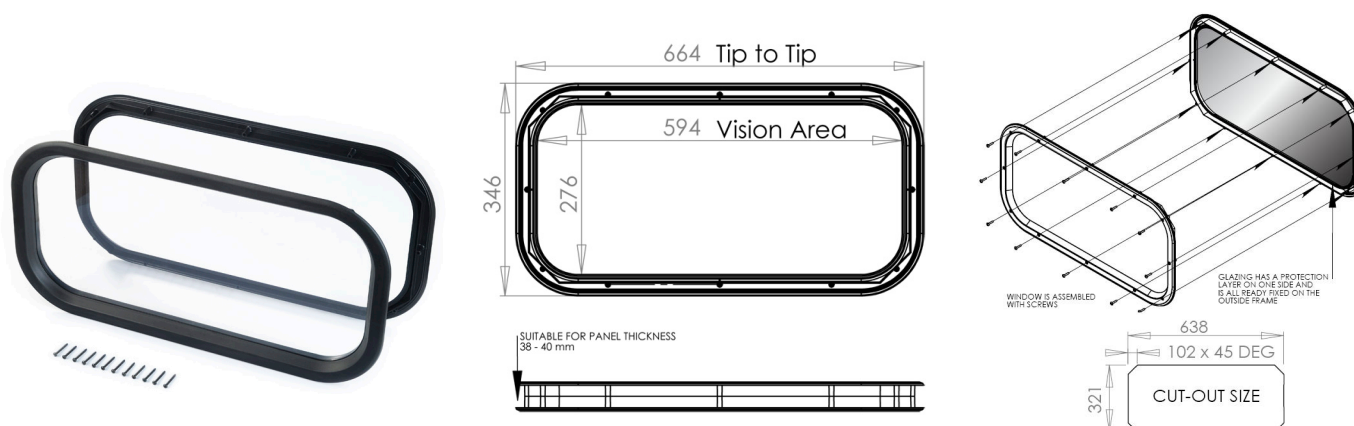

## 2425 Finestrino

### Descrizione:

- Sottocategoria : 04. IND
- Industriale/Residenziale : IND
- Imballaggio completo : 8
- Unità : Unità (1)
- Peso / Unità : 1,52kg
- Materiale : Acrilato
- Colore : Nero
- Altezza : 346mm
- Larghezza : 664mm
- Famiglia prodotti : a 059
- Spessore pannello : 38mm - 40mm
- Conduttività termica : Valore K = 1,38 W/m2K
- Descrizione commerciale : 664x346 mm. Cut-out size: 640x322 mm (- radius).
- Descrizione tecnica : Dotato di fogli 2x2mm. Il telaio esterno aderisce alla porta mediante un adesivo, il quale sigilla dislivelli massimi di 0,5 mm sulla superficie di montaggio. Profili di tenuta maggiori necessitano di un kit di sigillatura aggiuntivo. Montaggio a vite per facilitare il montaggio e lo smontaggio.