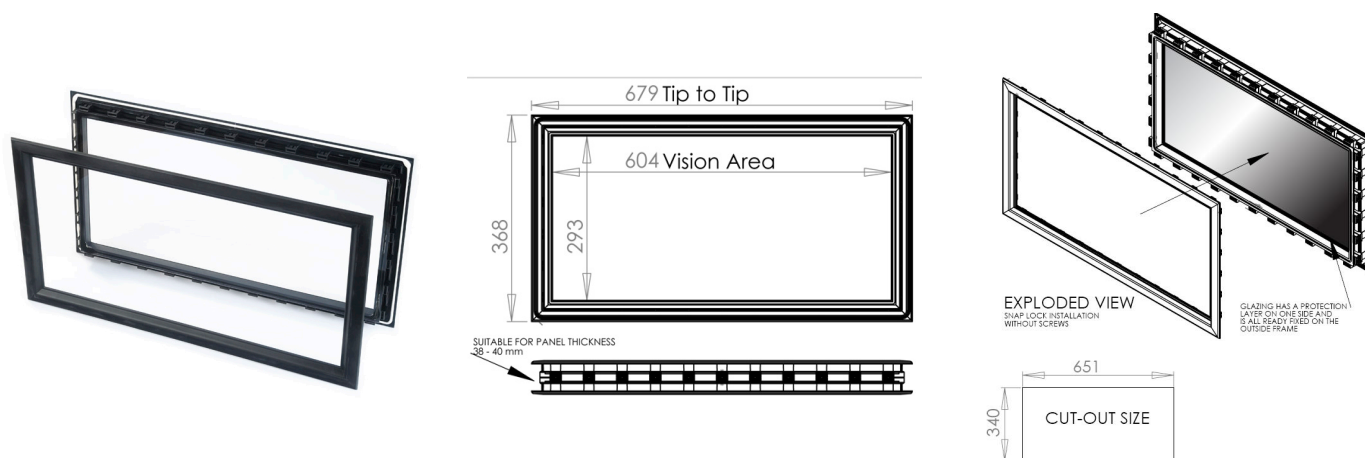

2410 Oblò

Immagini:

Descrizione:

- Sottocategoria	: 04. IND
- Industriale/Residenziale	: IND
- Imballaggio completo	: 8
- Unità	: Unità (1)
- Peso / Unità	: 1,75kg
- Materiale	: Acrilato
- Colore	: Nero
- Altezza	: 368mm
- Larghezza	: 679mm
- Famiglia prodotti	: a 056
- Spessore pannello	: 38mm - 40mm
- Conduttività termica	: Valore K = 1,38 W/m2K
- Marcatura	: ff
- Descrizione commerciale	: 678 mm X 368 mm cut-out size 604 mm x 293 mm
- Descrizione tecnica	: Provided with 2x2mm sheets. Outer frame has adhesive to seal against the door, which seals unequalties of max. 0.5mm in mounting surface. Bigger seams make use of extra sealing kit necessary. Click connection for easy mounting.