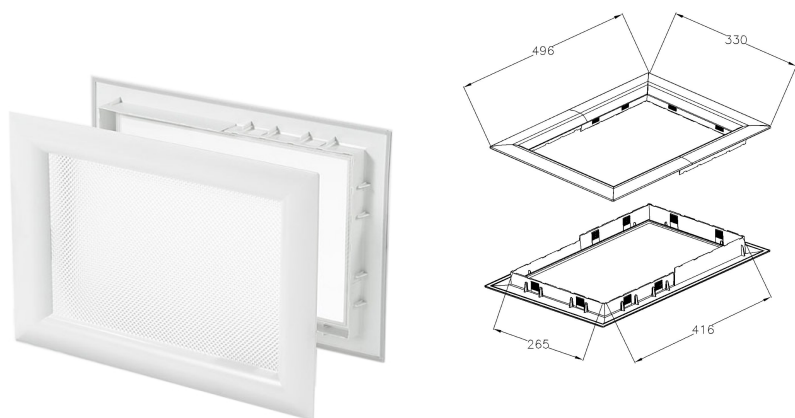

2200GR Oblò

Immagini:

Descrizione:

- | | |
|----------------------------|--|
| - Sottocategoria | : 02. RES |
| - Industriale/Residenziale | : RES |
| - Imballaggio completo | : 5 |
| - Unità | : Unita (1) |
| - Peso / Unità | : 1kg |
| - Materiale | : Acrilato |
| - Colore | : Bianca |
| - Altezza | : 330mm |
| - Larghezza | : 496mm |
| - Famiglia prodotti | : a 027 |
| - Spessore pannello | : 35mm - 45mm |
| - Conduttività termica | : Valore K 2,8 W/m2K |
| - Descrizione commerciale | : 496x330 mm, cut out size: 432x282 mm. |
| - Descrizione tecnica | : Window is provided with 2 x 2mm acrylic sheet. The outside frame provided with seal, suitable for a flat mounting surface. Quite simple assembly by means of a one-shot click system. Other colours on request |