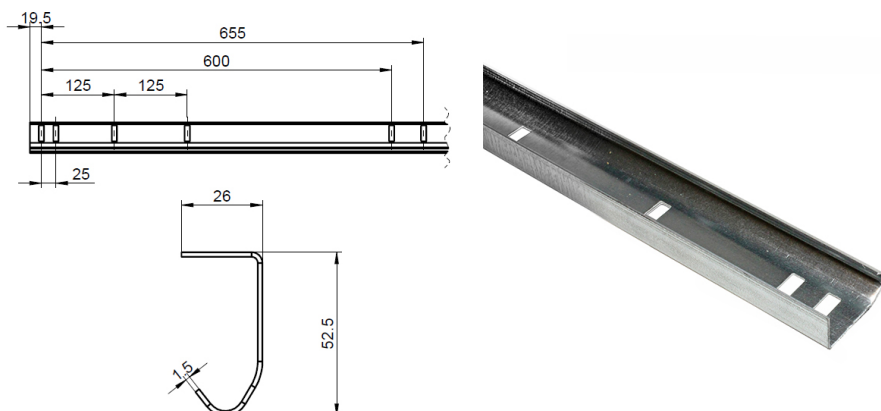

215V-HT3577 J-profile

Immagini:

Descrizione:

- | | |
|----------------------------|--|
| - Industriale/Residenziale | : RES |
| - Imballaggio completo | : 50 |
| - Unità | : Unità (1) |
| - Peso / Unità | : 11,36kg |
| - Materiale | : Acciaio zincato |
| - Altezza | : 52,5mm |
| - Larghezza | : 26mm |
| - Spessore | : 1,5mm |
| - Famiglia prodotti | : a 001 |
| - Descrizione commerciale | : RSC bolted, J-profile, top roller track, 1,5mm, 3577mm, galvanized |
| - Descrizione tecnica | : J- Shaped roller track with holes. Use in RSC Bolted horizontal assembly for the top track only. Needed length depend on door configuration. The length of the profile can be shortend by 2x 125mm without losing holes. |