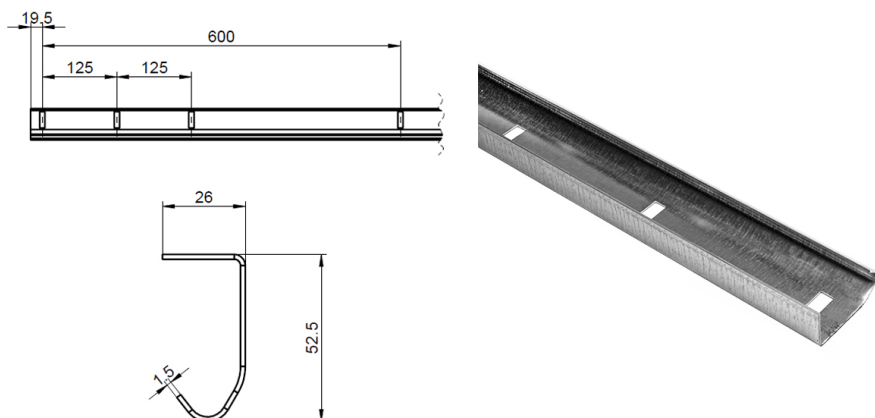

### Descrizione:

- |                            |                                                                                                                                                                                                                                       |
|----------------------------|---------------------------------------------------------------------------------------------------------------------------------------------------------------------------------------------------------------------------------------|
| - Industriale/Residenziale | : RES                                                                                                                                                                                                                                 |
| - Imballaggio completo     | : 50                                                                                                                                                                                                                                  |
| - Unità                    | : Unità (1)                                                                                                                                                                                                                           |
| - Peso / Unità             | : 5,16kg                                                                                                                                                                                                                              |
| - Materiale                | : Acciaio zincato                                                                                                                                                                                                                     |
| - Altezza                  | : 52,5mm                                                                                                                                                                                                                              |
| - Larghezza                | : 26mm                                                                                                                                                                                                                                |
| - Spessore                 | : 1,5mm                                                                                                                                                                                                                               |
| - Famiglia prodotti        | : a 001                                                                                                                                                                                                                               |
| - Descrizione commerciale  | : RSC bolted, J-profile, roller track, 1,5mm, 2422mm, galvanized                                                                                                                                                                      |
| - Descrizione tecnica      | : J- Shaped roller track with holes. Use in RSC Bolted. Use in RSC Bolted vertical and horizontal assemblies. Needed length depend on door configuration. The length of the profile can be shortend by 2x 125mm without losing holes. |