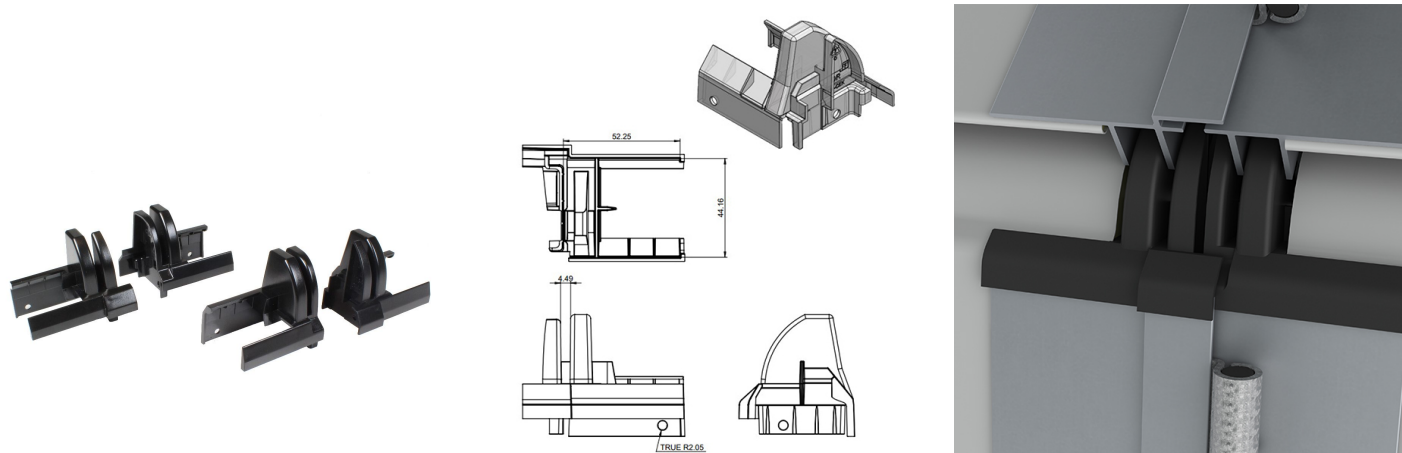

## 1134-CT-9005 Pass door caps

Immagini:

Descrizione:

- |                            |  |
|----------------------------|--|
| - Sottocategoria           | : 08. SolidStep                                    |
| - Industriale/Residenziale | : Entrambi   |
| - Imballaggio completo     | : 25   |
| - Unità                    | : Unità (1)  |
| - Peso / Unità             | : 0,1kg  |
| - Famiglia prodotti        | : a 001§   |
| - Descrizione commerciale  | : Full package contains 25 sets of 4 caps          |
| - Descrizione tecnica      | : Cappucci SolidStep fingersafe per Tecsedo panels |