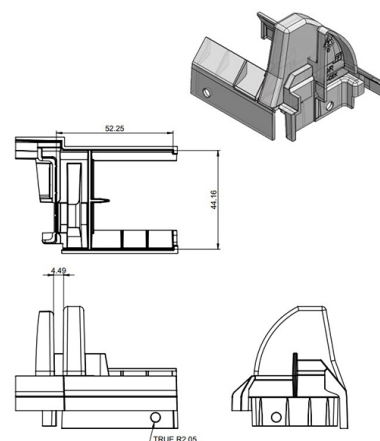

1134-CEK-9016 Pass door caps

Immagini:

Descrizione:

- | | |
|----------------------------|--|
| - Sottocategoria | : 08. SolidStep |
| - Industriale/Residenziale | : Entrambi |
| - Imballaggio completo | : 25 |
| - Unità | : Unità (1) |
| - Peso / Unità | : 0,1kg |
| - Famiglia prodotti | : a 001§ |
| - Descrizione commerciale | : Full package contains 25 sets of 4 caps |
| - Descrizione tecnica | : Cappucci SolidStep fingersafe per Epco/Kingspan panels |