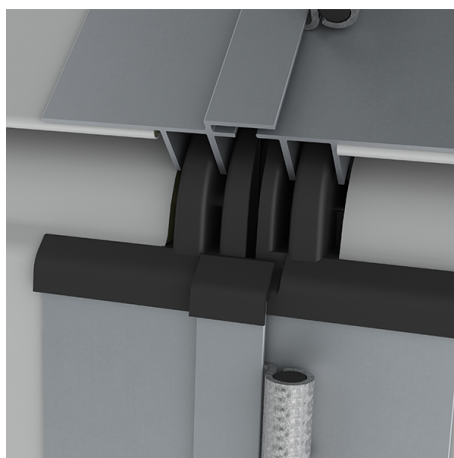

1134-CEK-9016 Pass door caps

Immagini:

Descrizione:

- | | |
|----------------------------|--|
| - Sottocategoria | : 08. SolidStep |
| - Industriale/Residenziale | : Entrambi |
| - Imballaggio completo | : 25 |
| - Unità | : Unità (1) |
| - Peso / Unità | : 0,1kg |
| - Famiglia prodotti | : a 001§ |
| - Descrizione commerciale | : Full package contains 25 sets of 4 caps |
| - Descrizione tecnica | : Cappucci SolidStep fingersafe per Epco/Kingspan panels |