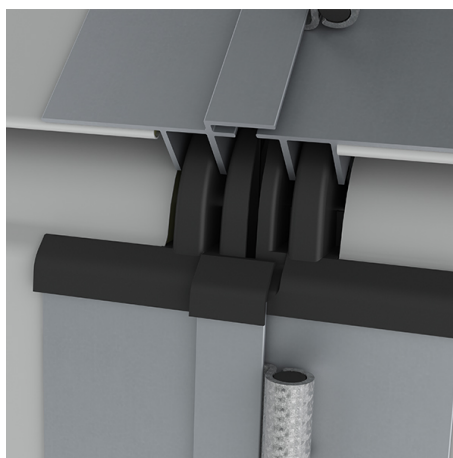

1134-CEK-9005 Pass door caps

Immagini:

Descrizione:

- | | |
|----------------------------|--|
| - Sottocategoria | : 08. SolidStep |
| - Industriale/Residenziale | : Entrambi |
| - Imballaggio completo | : 25 |
| - Unità | : Unità (1) |
| - Peso / Unità | : 0,1kg |
| - Famiglia prodotti | : a 001§ |
| - Descrizione commerciale | : Full package contains 25 sets of 4 caps |
| - Descrizione tecnica | : Cappucci SolidStep fingersafe per Epco/Kingspan panels |