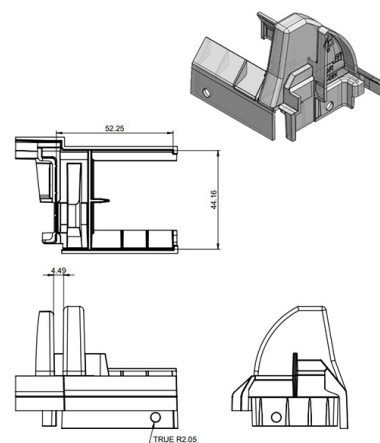

1134-CEK-9005 Pass door caps

Immagini:

Descrizione:

- | | |
|----------------------------|--|
| - Sottocategoria | : 08. SolidStep |
| - Industriale/Residenziale | : Entrambi |
| - Imballaggio completo | : 25 |
| - Unità | : Unità (1) |
| - Peso / Unità | : 0,1kg |
| - Famiglia prodotti | : a 001§ |
| - Descrizione commerciale | : Full package contains 25 sets of 4 caps |
| - Descrizione tecnica | : Cappucci SolidStep fingersafe per Epco/Kingspan panels |