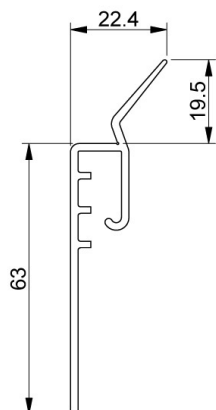

1085RBN2785 Guarnizione

Immagini:

Descrizione:

- | | |
|----------------------------|---|
| - Sottocategoria | : 06. Isolamento termico |
| - Industriale/Residenziale | : Entrambi |
| - Imballaggio completo | : 10 |
| - Unità | : Unità (1) |
| - Peso / Unità | : 0,68kg |
| - Materiale | : PVC, TPE |
| - Colore | : Nero |
| - Altezza | : 22,4mm |
| - Lunghezza | : 2795mm |
| - Larghezza | : 63mm |
| - Famiglia prodotti | : a 070 |
| - Marcatura | : 1085RB FF |
| - Descrizione commerciale | : I valori di flessibilità sono passati da 60 a 70 Shore.
Sostituisce 1085RB2785 |
| - Descrizione tecnica | : Combina 2 funzioni: Crea un blocco termico fra il muro e l'angolare verticale. Utilizzabile come telaio installando con angolari verticali (915VB, RXV, RSV) e veletta orizzontale (915VR). Aumenta la flessibilità in termini di larghezza ed altezza del portone. |