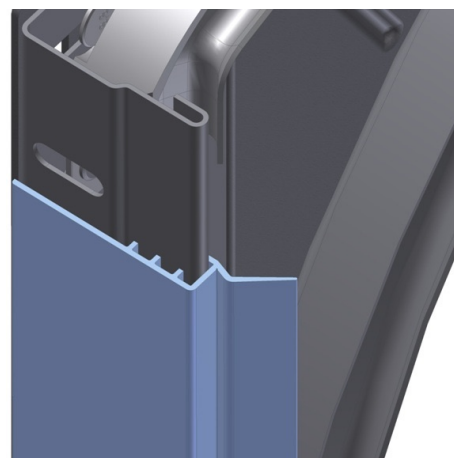

1085RBN2785 Guarnizione

Immagini:

Descrizione:

- | | |
|----------------------------|---|
| - Sottocategoria | : 06. Isolamento termico |
| - Industriale/Residenziale | : Entrambi |
| - Imballaggio completo | : 10 |
| - Unità | : Unità (1) |
| - Peso / Unità | : 0,68kg |
| - Materiale | : PVC, TPE |
| - Colore | : Nero |
| - Altezza | : 22,4mm |
| - Lunghezza | : 2795mm |
| - Larghezza | : 63mm |
| - Famiglia prodotti | : a 070 |
| - Marcatura | : 1085RB FF |
| - Descrizione commerciale | : I valori di flessibilità sono passati da 60 a 70 Shore.
Sostituisce 1085RB2785 |
| - Descrizione tecnica | : Combina 2 funzioni: Crea un blocco termico fra il muro e l'angolare verticale. Utilizzabile come telaio installando con angolari verticali (915VB, RXV, RSV) e veletta orizzontale (915VR). Aumenta la flessibilità in termini di larghezza ed altezza del portone. |