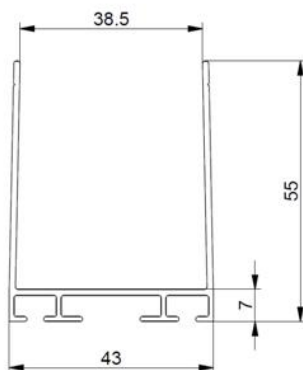

1038H6100 Profilo superiore/inferiore

Immagini:

Descrizione:

- Sottocategoria	: 02. Superiore/ Inferiore
- Industriale/Residenziale	: Entrambi
- Imballaggio completo	: 50
- Unità	: Unità (1)
- Peso / Unità	: 3,67kg
- Materiale	: Alluminio
- Colore	: Alluminio
- Altezza	: 55mm
- Lunghezza	: 6100mm
- Larghezza	: 43mm
- Famiglia prodotti	: a 008
- Spessore pannello	: 40mm
- Descrizione tecnica	: Utilizzare con guarnizioni 1036D (novita!), 1036-36, 1037, 1039, 1035(SR), ecc