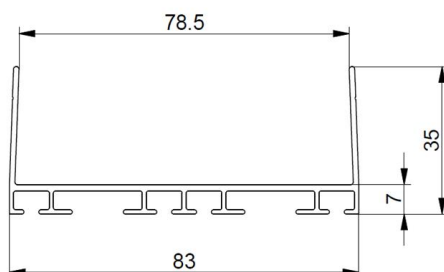

1038-80-5100 Profilo superiore/inferiore

Immagini:

Descrizione:

- Sottocategoria	: 02. Superiore/ Inferiore
- Industriale/Residenziale	: IND
- Imballaggio completo	: 50
- Unità	: Unità (1)
- Peso / Unità	: 3,51kg
- Materiale	: Alluminio
- Colore	: Alluminio
- Altezza	: 35mm
- Lunghezza	: 5100mm
- Larghezza	: 83mm
- Famiglia prodotti	: a 016
- Spessore pannello	: 80mm
- Marcatura	: FF
- Descrizione tecnica	: Utilizzare con guarnizioni 1035, 1036, 1037, 1039-55, 1039 ecc