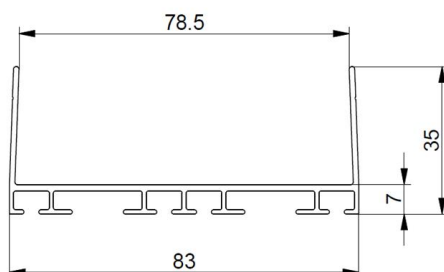

## 1038-80-4040 Profilo superiore/inferiore

Immagini:

Descrizione:

- Sottocategoria	: 02. Superiore/ Inferiore
- Industriale/Residenziale	: IND
- Imballaggio completo	: 50
- Unità	: Unità (1)
- Peso / Unità	: 2,98kg
- Materiale	: Alluminio
- Colore	: Alluminio
- Altezza	: 35mm
- Lunghezza	: 4040mm
- Larghezza	: 83mm
- Famiglia prodotti	: a 015
- Anodizzato	: No
- Spessore pannello	: 80mm
- Marcatura	: FF
- Descrizione tecnica	: Utilizzare con guarnizioni 1036-36, 1037, 1039 ecc