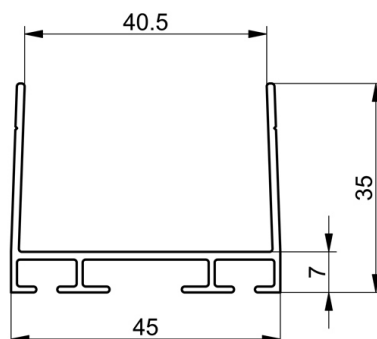

## 1038-42-5100 Profilo superiore/inferiore

Immagini:

Descrizione:

- Sottocategoria	: 02. Superiore/ Inferiore
- Industriale/Residenziale	: Entrambi
- Imballaggio completo	: 50
- Unità	: Unità (1)
- Peso / Unità	: 2,20kg
- Materiale	: Alluminio
- Colore	: Alluminio
- Altezza	: 35mm
- Lunghezza	: 5100mm
- Larghezza	: 45mm
- Famiglia prodotti	: a 012
- Spessore pannello	: 42mm
- Descrizione tecnica	: Utilizzare con guarnizioni 1035, 1036, 1037, 1039-55, 1039 ecc