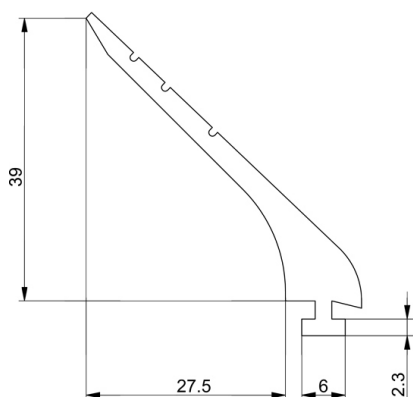

1036 Guarnizione

Immagini:

Descrizione:

- Sottocategoria	: 07. Superiore
- Industriale/Residenziale	: Entrambi
- Imballaggio completo	: 1
- Unità	: Rotolo (35m)
- Peso / Unità	: 8,75kg
- Materiale	: EPDM
- Colore	: Nero
- Altezza	: 39mm
- Larghezza	: 27,5mm
- Famiglia prodotti	: a 013
- Prestazioni max.	: temp. max. -20°C /100°C