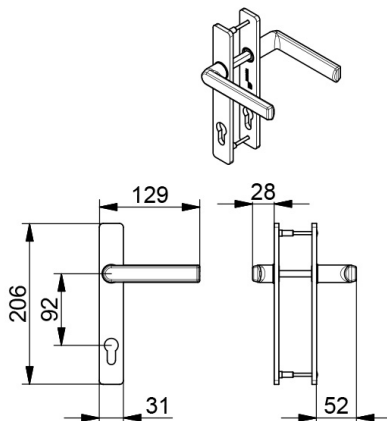

## 1034PGN Piastra

### Descrizione:

- |                            |   |
|----------------------------|---|
| - Sottocategoria           | : 06. Serratura SafeStep  |
| - Industriale/Residenziale | : Entrambi  |
| - Imballaggio completo     | : 10  |
| - Unità                    | : Set (1)   |
| - Peso / Unità             | : 0,35kg  |
| - Materiale                | : Alluminio   |
| - Altezza                  | : 206mm   |
| - Larghezza                | : 130mm   |
| - Famiglia prodotti        | : a 002§  |
| - Spessore pannello        | : 40mm  |
| - Descrizione commerciale  | : sostituisce 1034PGH   |
| - Descrizione tecnica      | : Nuovo design con piccole variazioni di altezza della piastra di bloccaggio per una migliore connessione con le nostre serrature. Impugnature estetiche di alta qualità, con intaglio nella piastra per consentire il montaggio sui profili in alluminio della porta pedonale. |