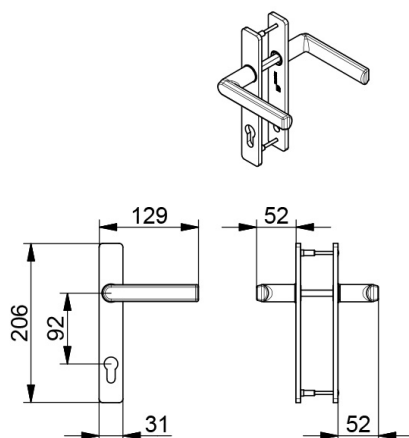

## 1034PGHN Piastra

### Descrizione:

- |                            |   |
|----------------------------|---|
| - Sottocategoria           | : 06. Serratura SafeStep  |
| - Industriale/Residenziale | : Entrambi  |
| - Imballaggio completo     | : 10  |
| - Unità                    | : Set (1)   |
| - Peso / Unità             | : 0,35kg  |
| - Materiale                | : Alluminio   |
| - Altezza                  | : 206mm   |
| - Larghezza                | : 130mm   |
| - Famiglia prodotti        | : a 002§  |
| - Spessore pannello        | : 40mm  |
| - Descrizione commerciale  | : sostituisce 1034PGH   |
| - Descrizione tecnica      | : Nuovo design con piccole variazioni di altezza della piastra di bloccaggio per una migliore connessione con le nostre serrature. Impugnature estetiche di alta qualità, con intaglio nella piastra per consentire il montaggio sui profili in alluminio della porta pedonale. |