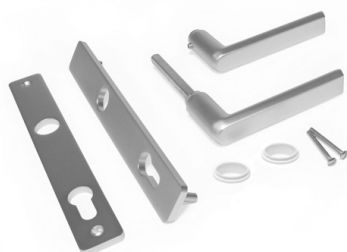

## 1034PGHN Piastra

### Immagini:

### Descrizione:

- |                            |   |
|----------------------------|---|
| - Sottocategoria           | : 06. Serratura SafeStep  |
| - Industriale/Residenziale | : Entrambi  |
| - Imballaggio completo     | : 10  |
| - Unità                    | : Set (1)   |
| - Peso / Unità             | : 0,35kg  |
| - Materiale                | : Alluminio   |
| - Altezza                  | : 206mm   |
| - Larghezza                | : 130mm   |
| - Famiglia prodotti        | : a 002§  |
| - Spessore pannello        | : 40mm  |
| - Descrizione commerciale  | : sostituisce 1034PGH   |
| - Descrizione tecnica      | : Nuovo design con piccole variazioni di altezza della piastra di bloccaggio per una migliore connessione con le nostre serrature. Impugnature estetiche di alta qualità, con intaglio nella piastra per consentire il montaggio sui profili in alluminio della porta pedonale. |