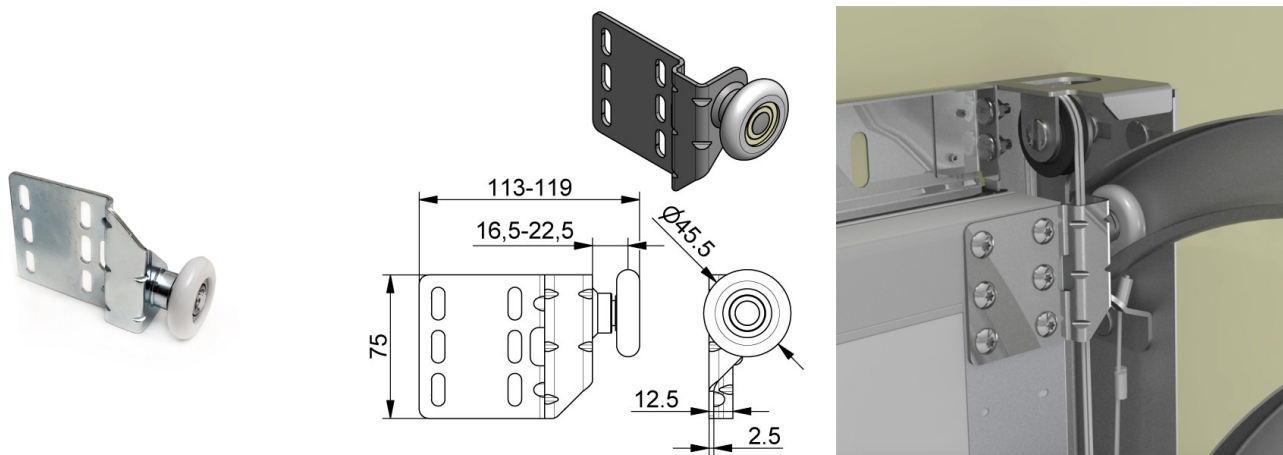

TS417L Portarrodillo superior

Imágenes:

Descripción:

- Subcategoría	: 02. No Ajustable
- IND/RES	: RES
- Contenido total del paquete	: 48
- Unidad	: Pieza (1)
- Peso/Unidad	: 0,24kg
- Material	: Acero galvanizado
- Longitud	: 119mm
- Ancho	: 75mm
- Grosor	: 2,5mm
- Familia de productos	: a 025
- Peso máx. de la puerta	: 126kg
- Marcado	: TS417L
- Descripción	: Enables the cable to run besides the panel without touching the carrier.