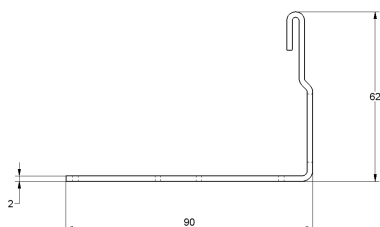

### Descripción:

- |                               |                                                                                                                                                                                                                        |
|-------------------------------|------------------------------------------------------------------------------------------------------------------------------------------------------------------------------------------------------------------------|
| - Subcategoría                | : 02. Ángulos Verticale 2mm                                                                                                                                                                                            |
| - IND/RES                     | : IND                                                                                                                                                                                                                  |
| - Contenido total del paquete | : 10                                                                                                                                                                                                                   |
| - Unidad                      | : Pieza (1)                                                                                                                                                                                                            |
| - Peso/Unidad                 | : 15,6kg                                                                                                                                                                                                               |
| - Material                    | : Acero inoxidable                                                                                                                                                                                                     |
| - Altura                      | : 62mm                                                                                                                                                                                                                 |
| - Longitud                    | : 6000mm                                                                                                                                                                                                               |
| - Ancho                       | : 90mm                                                                                                                                                                                                                 |
| - Grosor                      | : 2mm                                                                                                                                                                                                                  |
| - Familia de productos        | : a 016                                                                                                                                                                                                                |
| - Descripción                 | : The flange of 62mm has slotted holes 9x25mm every 300mm. The flange of 90mm has on both ends 4 slotted holes 9x25mm. The vertical angle is suitable for side seal 1085, 1094-40. Other lengths available on request. |