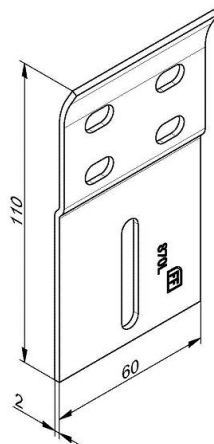

## 870L Placa de guía

### Descripción:

- Subcategoría	: 02. Acero
- IND/RES	: IND
- Contenido total del paquete	: 125
- Unidad	: Pieza (1)
- Peso/Unidad	: 0,1kg
- Material	: Acero galvanizado
- Longitud	: 110mm
- Ancho	: 60mm
- Grosor	: 2mm
- Familia de productos	: a 037
- Ancho de guía	: 2"
- Marcado	: 870L FF
- Descripción comercial	: Nuevo diseño