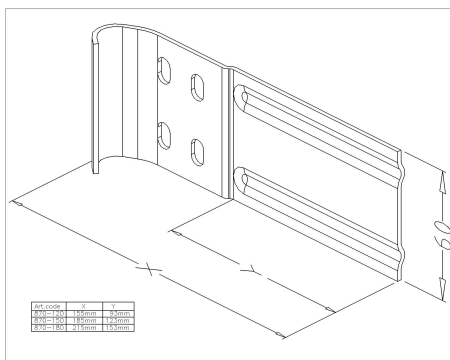

## 870-150 Placa de guías

### Descripción:

- Subcategoría : 02. Acero
- IND/RES : IND
- Contenido total del paquete : 100
- Unidad : Pieza (1)
- Peso/Unidad : 0,2kg
- Material : Acero galvanizado
- Ancho : 60mm
- Grosor : 2mm
- Familia de productos : a 029
- Ancho de guía : 2"