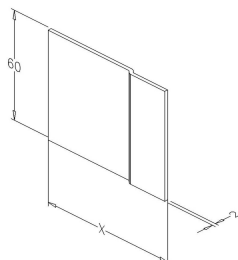

812W Placa de guías

Imágenes:

Art. Nr.	X
808W	80
810W	100
812W	120
813W	130
815W	150
818W	180

Descripción:

- Subcategoría : 02. Acero
- IND/RES : IND
- Contenido total del paquete : 125
- Unidad : Pieza (1)
- Peso/Unidad : 0,14kg
- Material : Acero galvanizado
- Longitud : 120mm
- Ancho : 60mm
- Grosor : 2mm
- Familia de productos : a 021