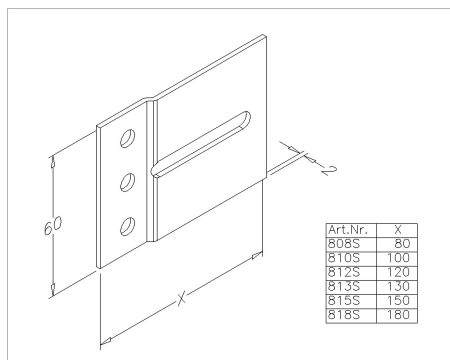

812S Placa de guías

Imágenes:

Descripción:

- Subcategoría : 02. Acero
- IND/RES : IND
- Contenido total del paquete : 125
- Unidad : Pieza (1)
- Peso/Unidad : 0,14kg
- Material : Acero galvanizado
- Longitud : 120mm
- Ancho : 60mm
- Grosor : 2mm
- Familia de productos : a 020