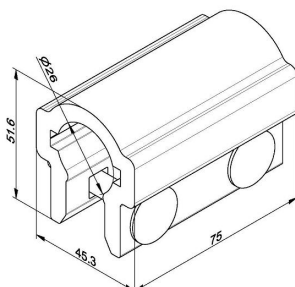

708S75 Acoplamiento

Imágenes:

Descripción:

- Subcategoría	: 02. No ajustable
- IND/RES	: RES
- Contenido total del paquete	: 25
- Unidad	: Pieza (1)
- Peso/Unidad	: 0,26kg
- Material	: Aluminio
- Altura	: 51,6mm
- Longitud	: 75mm
- Ancho	: 45,3mm
- Familia de productos	: a 004
- Ajustable	: No
- Diámetro interior	: 26mm
- Ranura	: Sí
- Par máx.	: 290Nm
- Tamaño de eje	: 1"
- Marcado	: 708S75 FF
- Descripción	: Suitable for 1 inch shafts, including 2 assembled M8 bolts/nuts. Max torque bolts 35Nm.