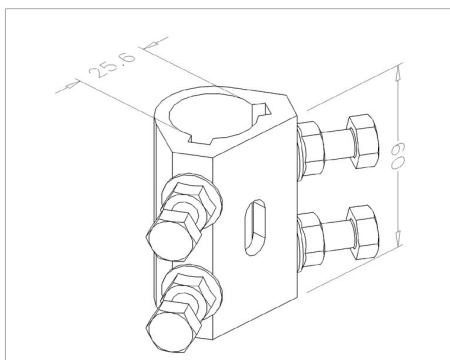

705ST60 Acoplamiento

Imágenes:

Descripción:

- Subcategoría	: 02. No ajustable
- IND/RES	: IND
- Contenido total del paquete	: 40
- Unidad	: Pieza (1)
- Peso/Unidad	: 0,51kg
- Material	: Acero galvanizado
- Longitud	: 60mm
- Familia de productos	: a 007
- Ajustable	: No
- Diámetro interior	: 25,6mm
- Ranura	: Sí
- Par máx.	: 125Nm
- Tamaño de eje	: 1"
- Marcado	: FF 705ST60
- Descripción	: Suitable for 1 inch shaft. Cast steel, plated (galvanised) afterwards. Equipped with M8 bolts and a contra-nut (both key 13). Equipped with long slotted hole, to check proper positioning of the shafts.