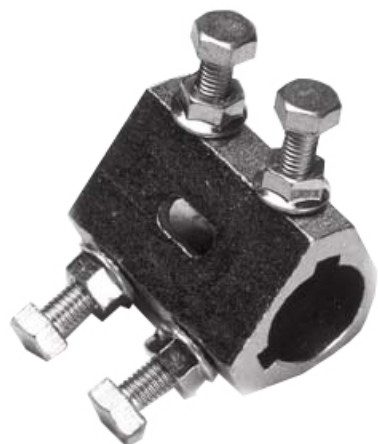

705ST60 Acoplamiento

Imágenes:

Descripción:

- Subcategoría	: 02. No ajustable
- IND/RES	: IND
- Contenido total del paquete	: 40
- Unidad	: Pieza (1)
- Peso/Unidad	: 0,51kg
- Material	: Acero galvanizado
- Longitud	: 60mm
- Familia de productos	: a 007
- Ajustable	: No
- Diámetro interior	: 25,6mm
- Ranura	: Sí
- Par máx.	: 125Nm
- Tamaño de eje	: 1"
- Marcado	: FF 705ST60
- Descripción	: Suitable for 1 inch shaft. Cast steel, plated (galvanised) afterwards. Equipped with M8 bolts and a contra-nut (both key 13). Equipped with long slotted hole, to check proper positioning of the shafts.