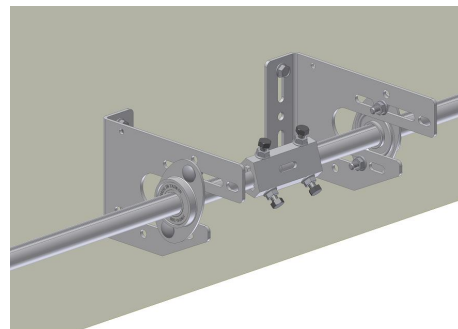

705ST60 Acoplamiento

Imágenes:

Descripción:

- Subcategoría	: 02. No ajustable
- IND/RES	: IND
- Contenido total del paquete	: 40
- Unidad	: Pieza (1)
- Peso/Unidad	: 0,51kg
- Material	: Acero galvanizado
- Longitud	: 60mm
- Familia de productos	: a 007
- Ajustable	: No
- Diámetro interior	: 25,6mm
- Ranura	: Sí
- Par máx.	: 125Nm
- Tamaño de eje	: 1"
- Marcado	: FF 705ST60
- Descripción	: Suitable for 1 inch shaft. Cast steel, plated (galvanised) afterwards. Equipped with M8 bolts and a contra-nut (both key 13). Equipped with long slotted hole, to check proper positioning of the shafts.