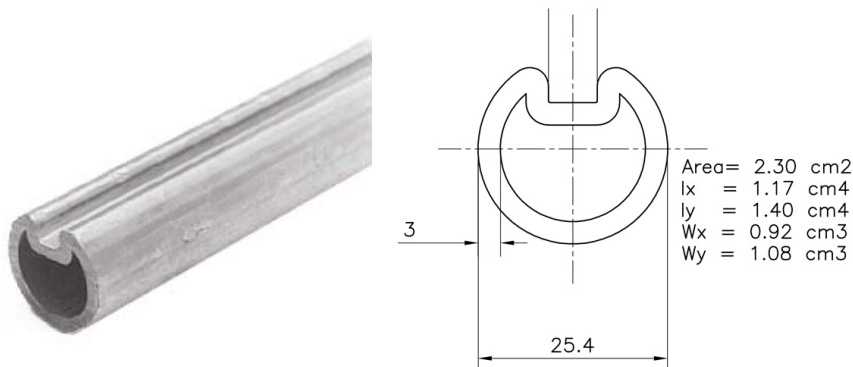

## 705GB-7000 Eje

### Descripción:

- Subcategoría	: 03. Tubular con chavetero, 3mm
- IND/RES	: Doble
- Contenido total del paquete	: 50
- Unidad	: Pieza (1)
- Peso/Unidad	: 12,11kg
- Material	: Acero galvanizado
- Longitud	: 7000mm
- Grosor	: 3mm
- Familia de productos	: a 019
- Ranura	: Sí
- Peso máx. de la puerta	: 300kg
- Diámetro exterior	: 1" (25,4mm)
- Descripción	: Provided with a profiled 1/4 key way. For this key way you will need special keys dimensions 3/8x1/4. This shaft can be used for all lift systems up to door 5000x4200mm or max. door weight 300kg