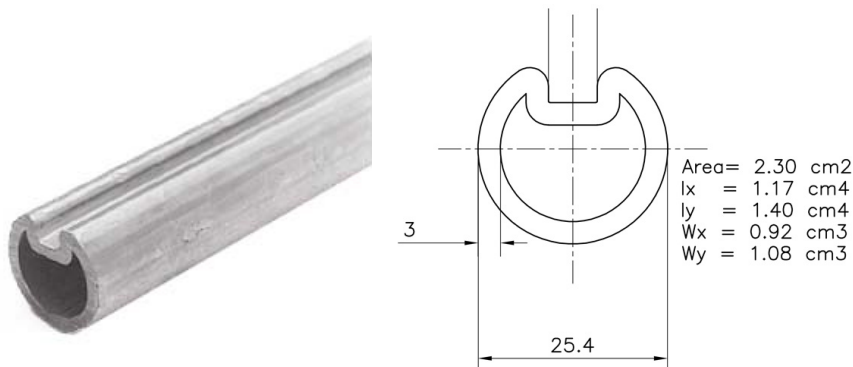

705GB-6000 Eje

Imágenes:

Descripción:

- Subcategoría	: 03. Tubular con chavetero, 3mm
- IND/RES	: Doble
- Contenido total del paquete	: 50
- Unidad	: Pieza (1)
- Peso/Unidad	: 10,38kg
- Material	: Acero galvanizado
- Longitud	: 6000mm
- Grosor	: 3mm
- Familia de productos	: a 018
- Ranura	: Sí
- Peso máx. de la puerta	: 300kg
- Diámetro exterior	: 1" (25,4mm)
- Descripción	: Provided with a profiled 1/4 key way. For this key way you will need special keys dimensions 3/8x1/4. This shaft can be used for all lift systems up to door 5000x4200mm or max. door weight 300kg