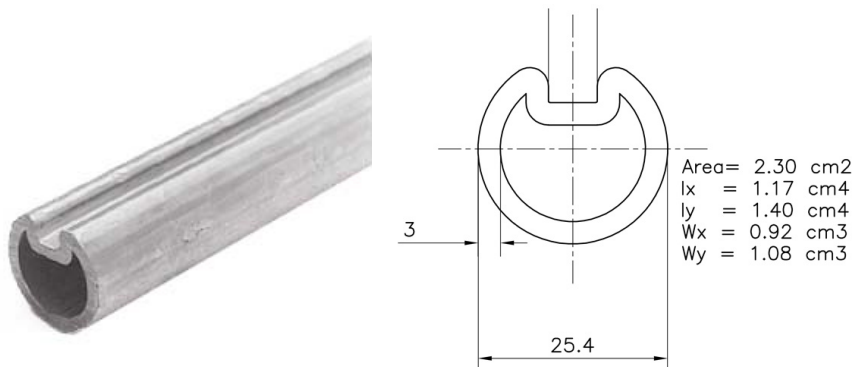

## 705GB-5500 Eje

### Descripción:

- Subcategoría	: 03. Tubular con chavetero, 3mm
- IND/RES	: Doble
- Contenido total del paquete	: 50
- Unidad	: Pieza (1)
- Peso/Unidad	: 9,52kg
- Material	: Acero galvanizado
- Longitud	: 5500mm
- Grosor	: 3mm
- Familia de productos	: a 017
- Ranura	: Sí
- Peso máx. de la puerta	: 300kg
- Diámetro exterior	: 1" (25,4mm)
- Descripción	: Provided with a profiled 1/4 key way. For this key way you will need special keys dimensions 3/8x1/4. This shaft can be used for all lift systems up to door 5000x4200mm or max. door weight 300kg