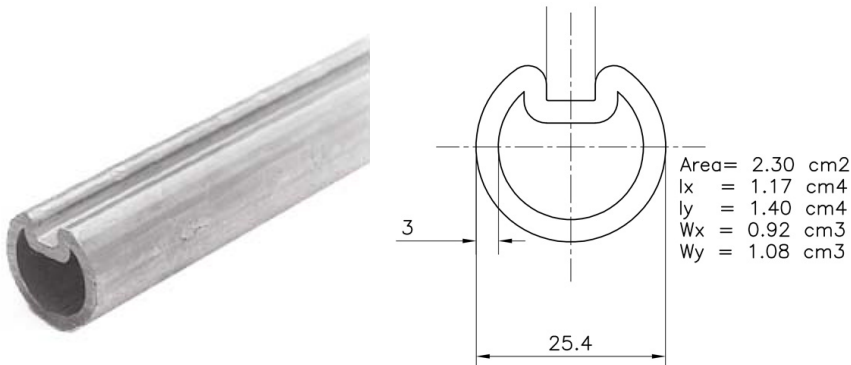

705GB-5000 Eje

Imágenes:

Descripción:

- Subcategoría	: 03. Tubular con chavetero, 3mm
- IND/RES	: Doble
- Contenido total del paquete	: 50
- Unidad	: Pieza (1)
- Peso/Unidad	: 8,65kg
- Material	: Acero galvanizado
- Longitud	: 5000mm
- Grosor	: 3mm
- Familia de productos	: a 016
- Ranura	: Sí
- Peso máx. de la puerta	: 300kg
- Diámetro exterior	: 1" (25,4mm)
- Descripción	: Provided with a profiled 1/4 key way. For this key way you will need special keys dimensions 3/8x1/4. This shaft can be used for all lift systems up to door 5000x4200mm or max. door weight 300kg