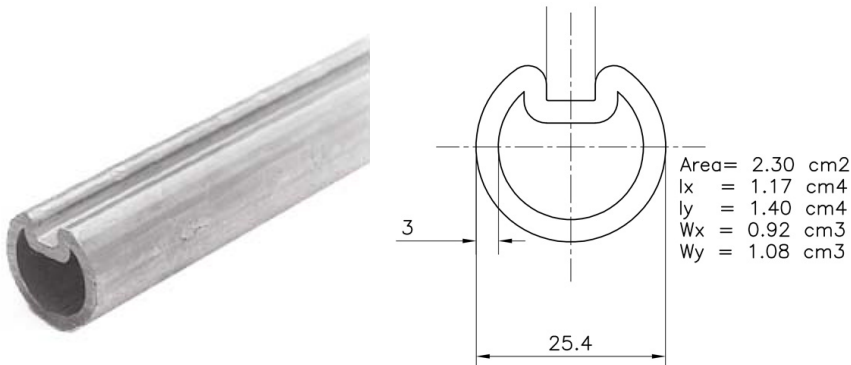

705GB-4500 Eje

Imágenes:

Descripción:

- Subcategoría	: 03. Tubular con chavetero, 3mm
- IND/RES	: Doble
- Contenido total del paquete	: 50
- Unidad	: Pieza (1)
- Peso/Unidad	: 7,79kg
- Material	: Acero galvanizado
- Longitud	: 4500mm
- Grosor	: 3mm
- Familia de productos	: a 015
- Ranura	: Sí
- Peso máx. de la puerta	: 300kg
- Diámetro exterior	: 1" (25,4mm)
- Descripción	: Provided with a profiled 1/4 key way. For this key way you will need special keys dimensions 3/8x1/4. This shaft can be used for all lift systems up to door 5000x4200mm or max. door weight 300kg